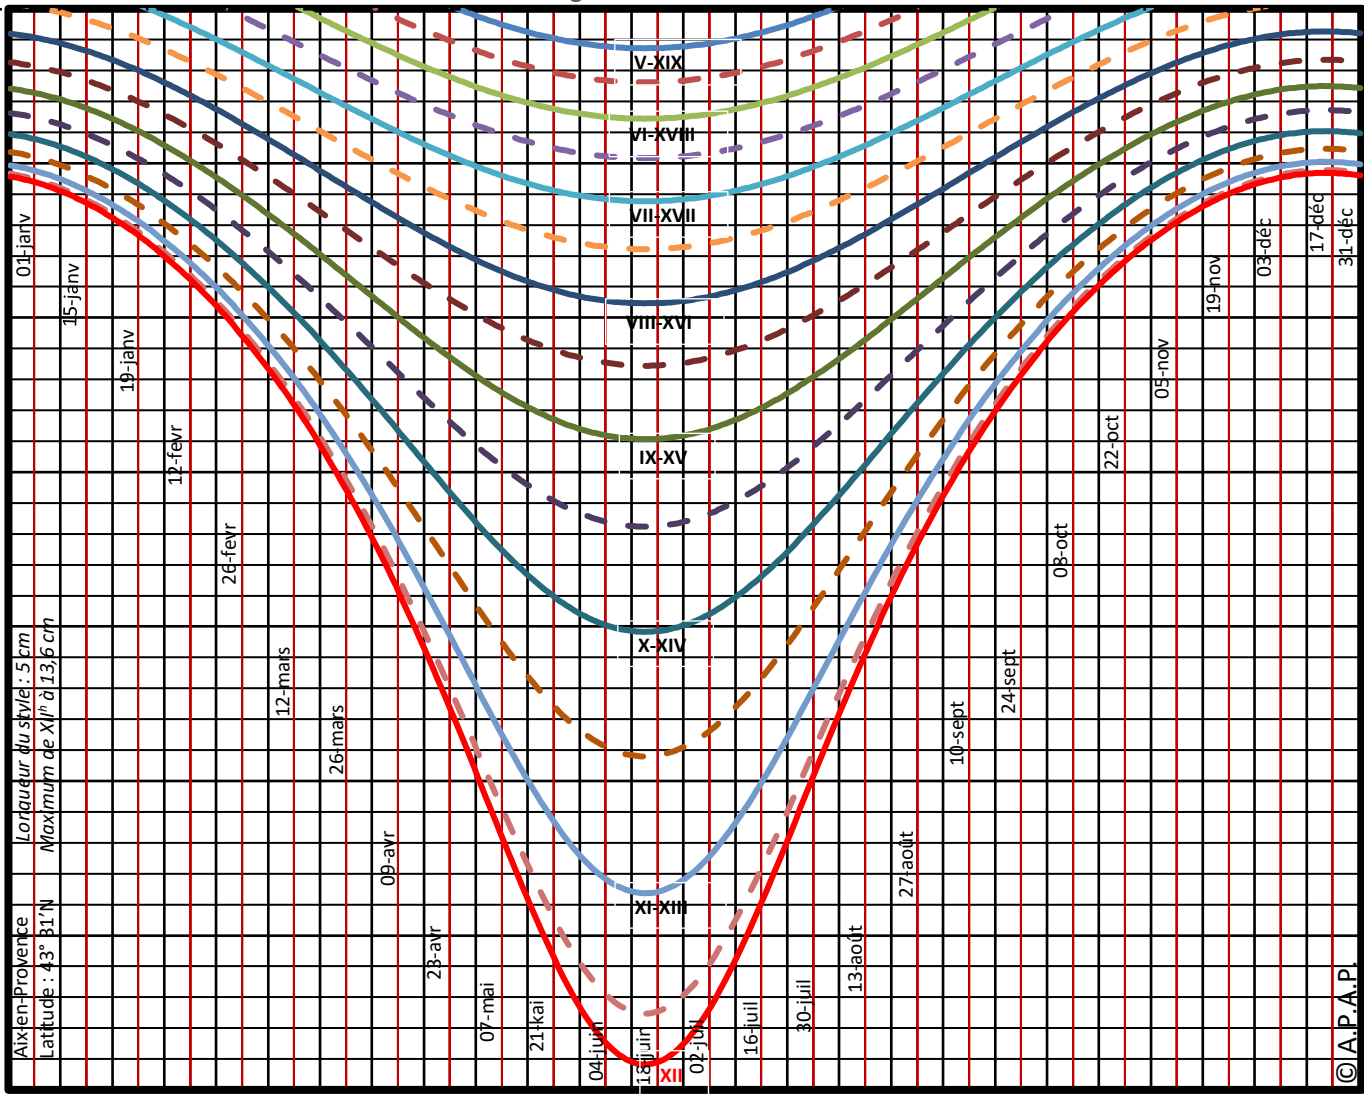

Lignes horaires

Aix-en-Provence
 Minimum de XII^h à 13,67 cm
 Longueur style : 5 cm
 Correc. Longi : -21,80 min